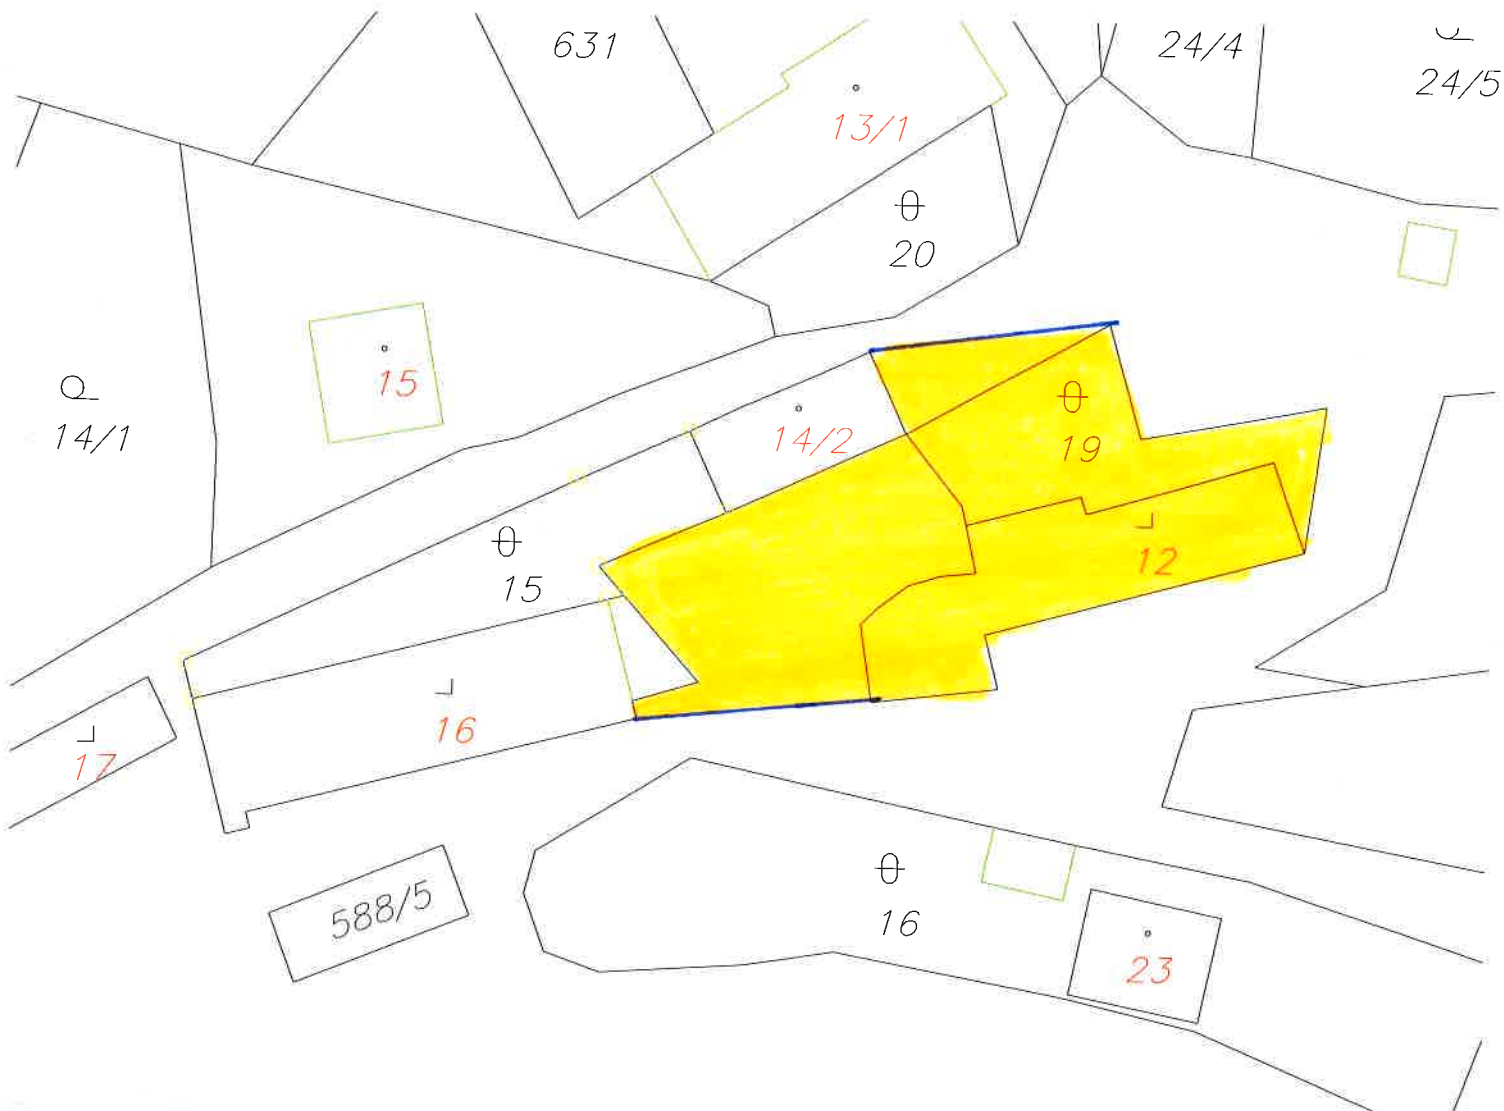

OBEC ŠTĚDRÁ

ZVEŘEJŇUJE ZÁMĚR

pronajmout

pozemky v majetku Obce Štědrá

p.p.č. 19, st.p.č. 12 a část p.p.č. 588/2 v k.ú.Přestání

o celkové ploše 679 m² LV 1

na dobu deseti let

za cenu min. 800 Kč / soubor pozemků / rok