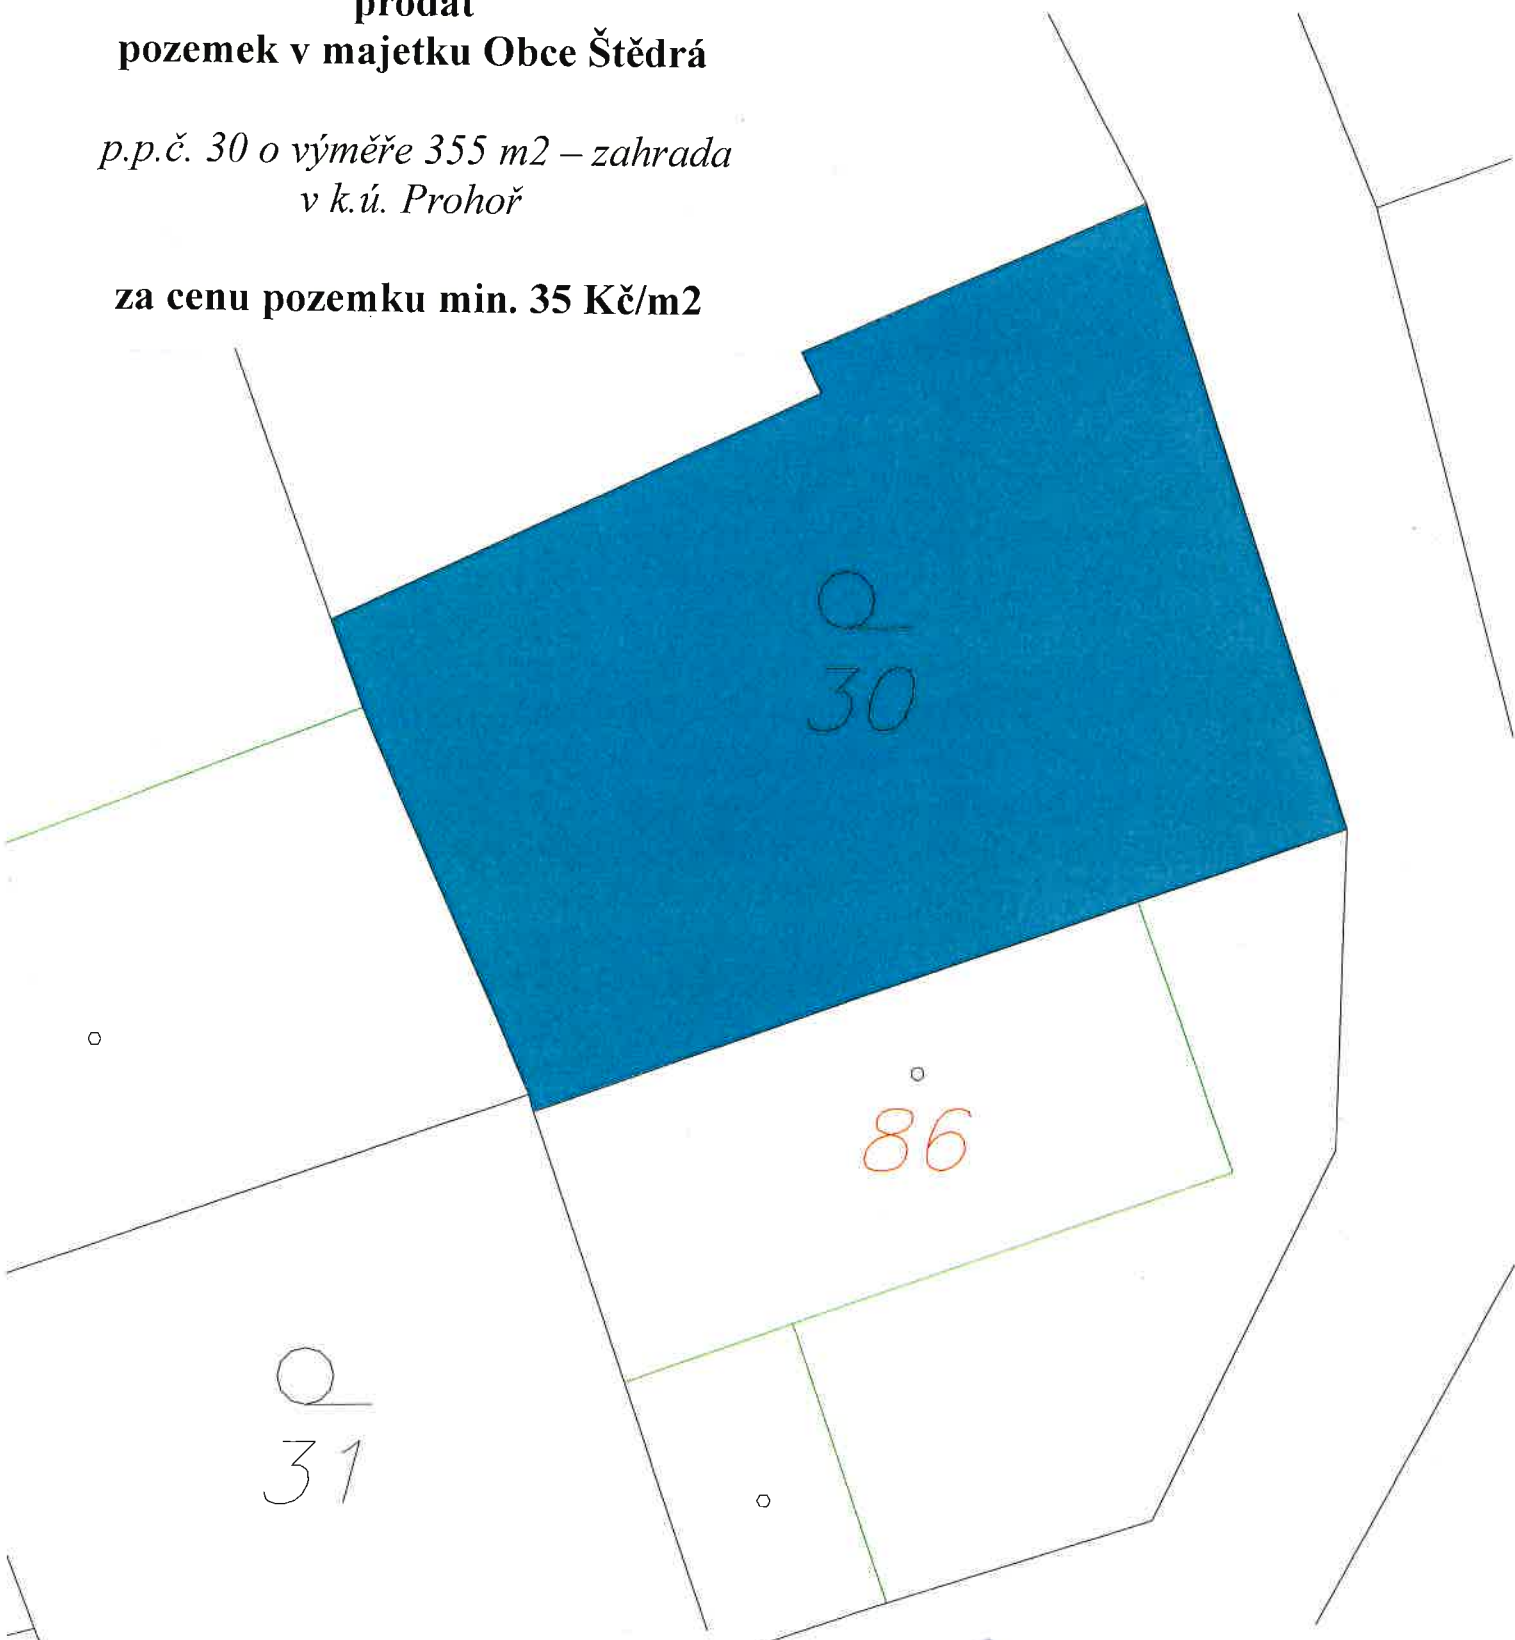

OBEC ŠTĚDRÁ

ZVEŘEJŇUJE ZÁMĚR

prodat
pozemek v majetku Obce Štědrá

*p.p.č. 30 o výměře 355 m² – zahrada
v k.ú. Prohoř*

za cenu pozemku min. 35 Kč/m²

ZVEŘEJNĚNO 9.8.2022
SEJMUTO 31.8.2022
Vaše nabídky a připomínky k prodeji přijímá
Obecní úřad Štědrá
DO 31.8.2022 DO 12.00 HODIN