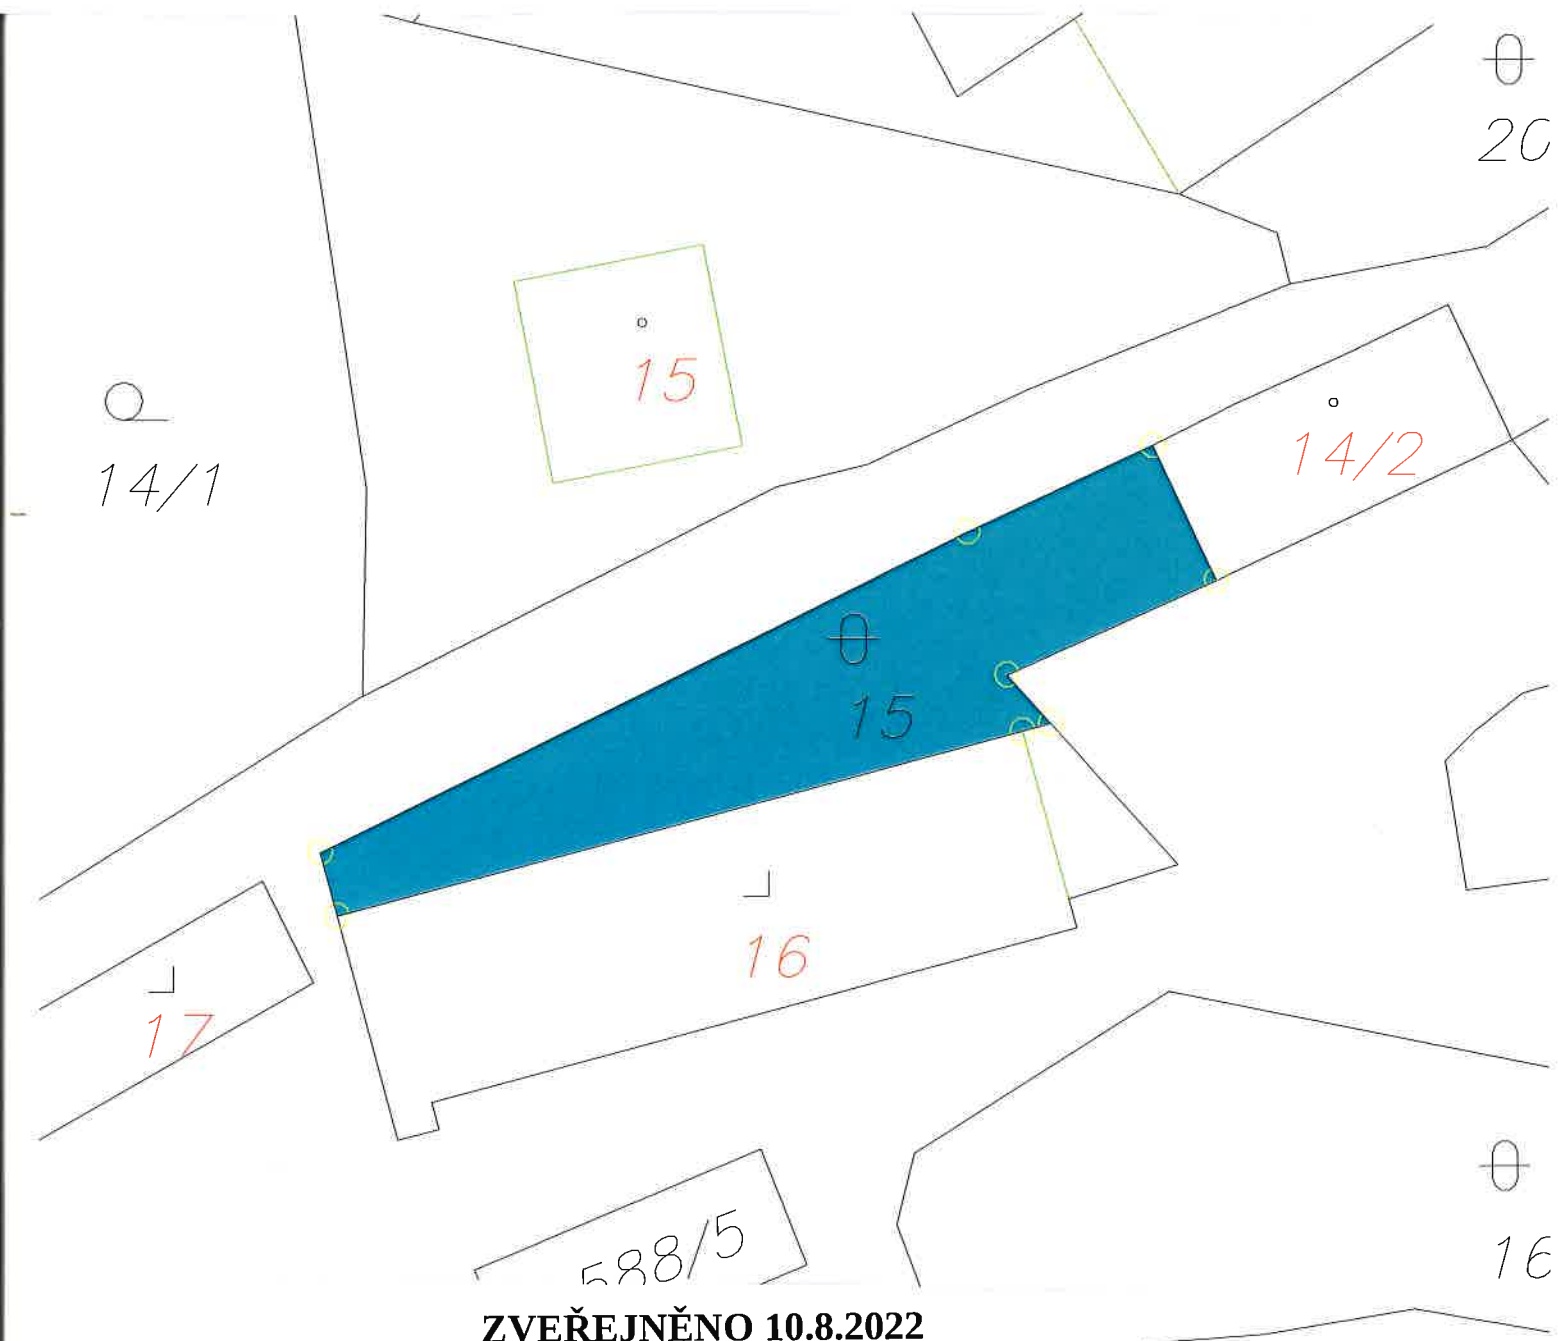

**OBEC ŠTĚDRÁ
ZVEŘEJŇUJE ZÁMĚR
pronajmout
pozemek v majetku Obce Štědrá
p.p.č. 15 ostatní plocha, k.ú.Štědrá**

**celkem 204 m² jako příjezd k chatě na st.p.č.15
za cenu min. 51 Kč / rok
a to na dobu určitou do 31.12.2032**